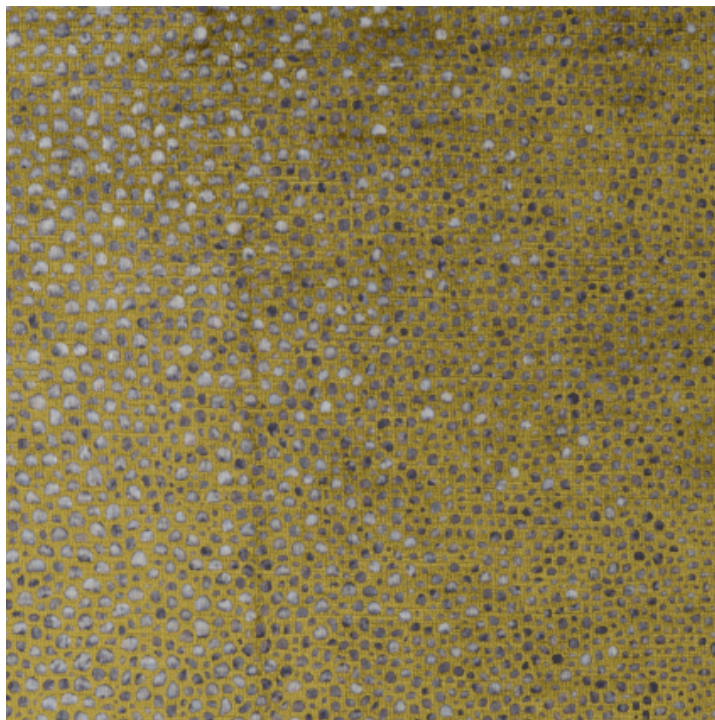

ABYSSES DORE

Métaphores - 71241/004

Bel effet de lumière pour ce velours laminé qui évoque les incrustations de nacre scintillante ou d'un motif galuchat.

Spécificités

Type : Velours

Usage : Mural, Rideaux, Sièges, Accessoires

Motif : Pointillé/Galuchat

Données techniques

Laize : 140 cm

Raccord horizontal : 32 cm

Raccord Vertical : 32 cm

Poids : 770 g/ml

Martindale : 40 000 T

Composition : 30% COTON / 10% POLYESTER /
60% VISCOSE

Nombre de coloris pour ce produit : 5