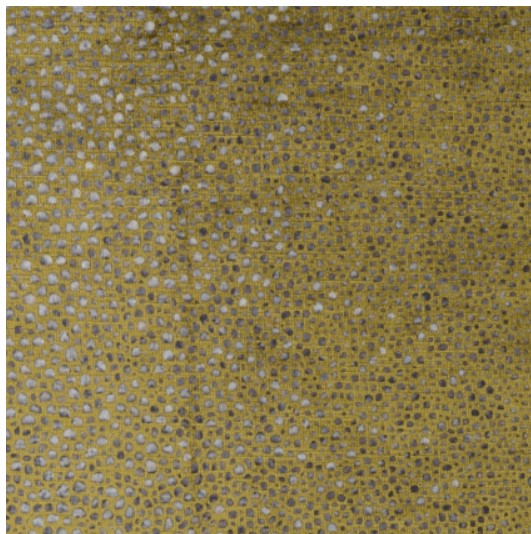

ABYSSES DORE

MÉTAPHORES - 71241/004

Bel effet de lumière pour ce velours laminé qui évoque les incrustations de nacre scintillante ou d'un motif galuchat.

Spécificités

Type :	Velours
Usage :	Mural, Rideaux, Sièges, Accessoires
Motif :	Pointillé/Galuchat

Données techniques

Laize :	140 cm
Raccord horizontal :	32 cm
Raccord Vertical :	32 cm
Poids :	770 g/ml
Martindale :	40 000 T
Composition :	60% viscose/viscose - 30% coton/cotton - 10% polyester/polyester