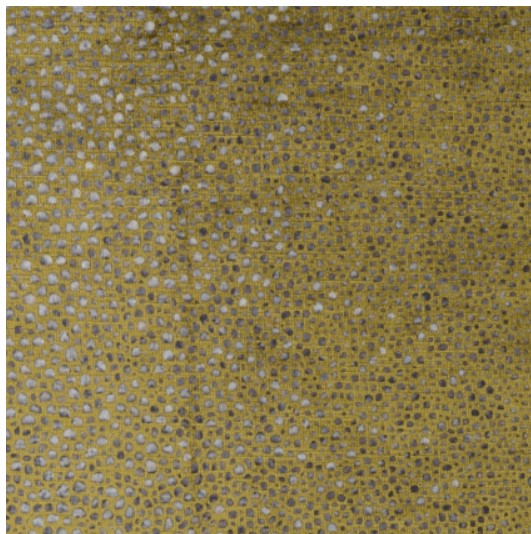

# ABYSSES DORE

MÉTAPHORES - 71241/004

---

Bel effet de lumière pour ce velours laminé qui évoque les incrustations de nacre scintillante ou d'un motif galuchat.

## Spécificités

---

Type :	Velours
Usage :	Mural, Rideaux, Sièges, Accessoires
Motif :	Pointillé/Galuchat

## Données techniques

---

Laize :	140 cm
Raccord horizontal :	32 cm
Raccord Vertical :	32 cm
Poids :	770 g/ml
Martindale :	40 000 T
Composition :	60% viscose/viscose - 30% coton/cotton - 10% polyester/polyester

---

Nombre de coloris pour ce produit : 5

---