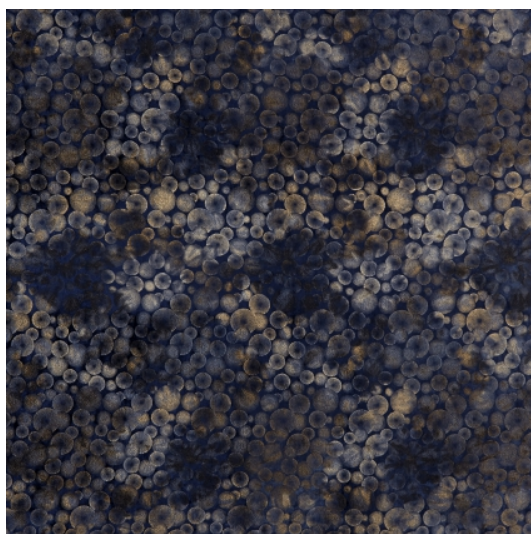

DISCOVERY NUIT

MÉTAPHORES - 71297/008

Spécificités

Type : Velours

Usage : Mural, Rideaux,
Accessoires

Motif : Géométriques

Anti tâches

Données techniques

Laize : 146.5 cm

Raccord horizontal : 0 cm

Raccord Vertical : 0 cm

Martindale : 0 T

Nombre de coloris pour ce produit : 9

CONTACT

Créations Métaphores
21 rue Cambon
75001 PARIS - FRANCE

Tel: +33 (0)1 44 55 37 00
Fax: +33 (0)1 44 55 37 09
Email: contact@cm-hth.com