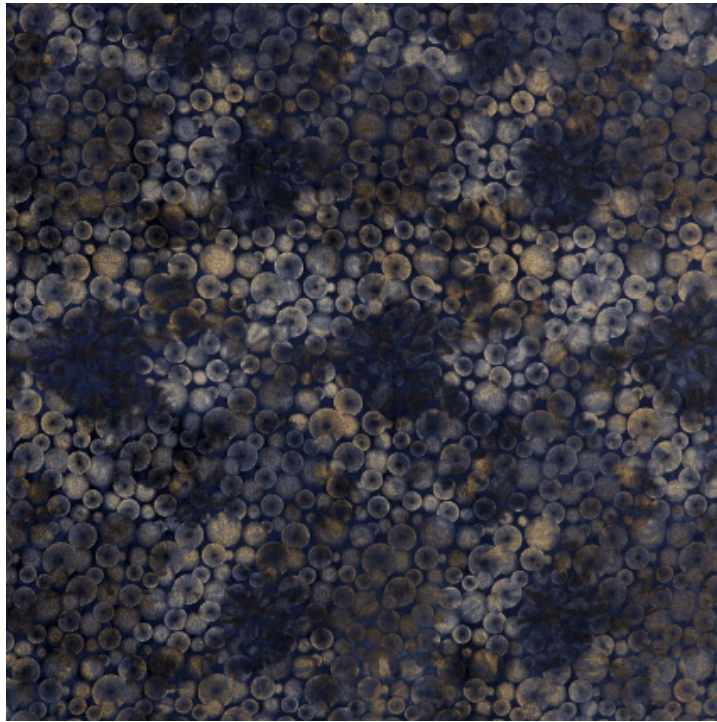

DISCOVERY NUIT

Métaphores - 71297/008

Cette sublime qualité rideaux nous rappelle par ses motifs la voie lactée, sa cohorte d'étoiles et de soleils. Ses couleurs, au nombre de 9, s'accordent parfaitement avec le velours Montaigne pour créer une ambiance contemporaine et sophistiquée. Ce velours est imprimé en deux étapes sur une base de viscose et coton. Cette qualité aux discrets reflets dorés et au beau tombé est idéale pour des drapés qui illumineront avec élégance chaque pièce. Ce tissu bénéficie également d'un traitement antitache.

Spécificités

Type : Velours

Usage : Mural, Rideaux, Accessoires

Motif : Géométriques

Anti tâches

Données techniques

Laize : 146.5 cm

Raccord horizontal : 0 cm

Raccord Vertical : 0 cm

Martindale : 0 T

Composition : 35% COTON / 5% POLYESTER /
60% VISCOSE

Nombre de coloris pour ce produit : 9