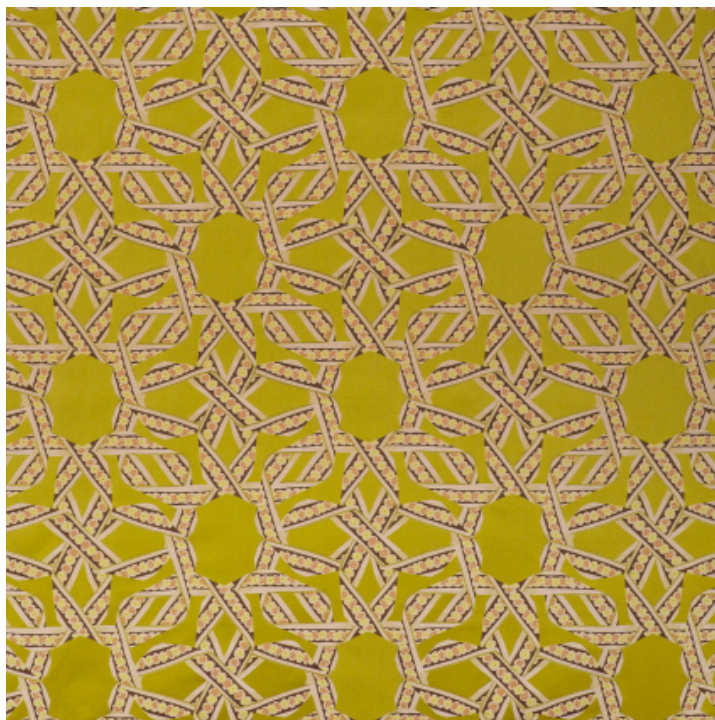

# RUBANS FOULLIS PISTIL

Verel de Belval - 99145/002

Les motifs de rubans de Pierre Marie s'entrelacent désormais sur ce délicat lampas décliné en trois coloris. Il se marie idéalement avec Flambeaux et Rubans pour des effets décoratifs à la fois harmonieux et audacieux. Une source d'inspiration pour une atmosphère unique...

## Spécificités

Type : Lampas

Usage : Rideaux, Accessoires

Motif : Géométriques

## Données techniques

Laize : 140 cm

Raccord horizontal : 35 cm

Raccord Vertical : 34.5 cm

Martindale : 0 T

Composition : 6% POLYESTER / 78% SOIE / 16%  
VISCOSE

**Nombre de coloris pour ce produit : 3**